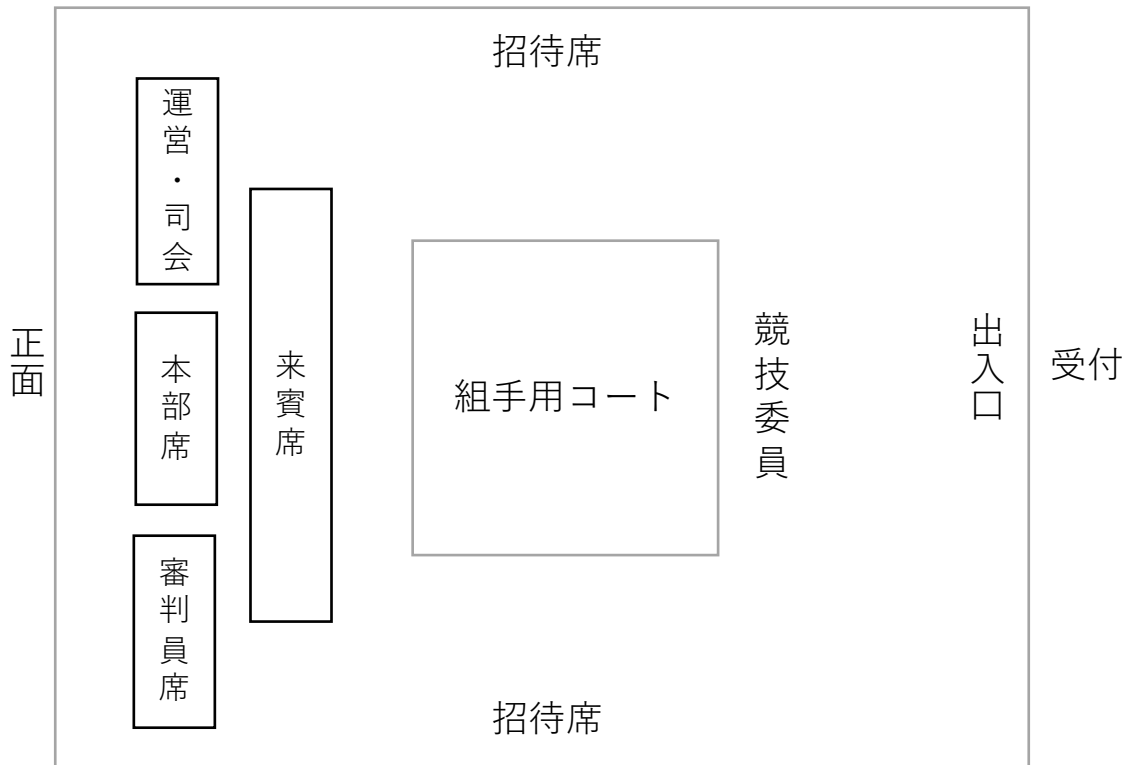

コート配置図

<「型」競技レイアウト>

<「組手」競技レイアウト>

第3回ワールド琉球古武道チャンピオンシップ 試合進行表

10:00

組手コート		
硬式組手一般男子		1回戦

第一コート

第二コート