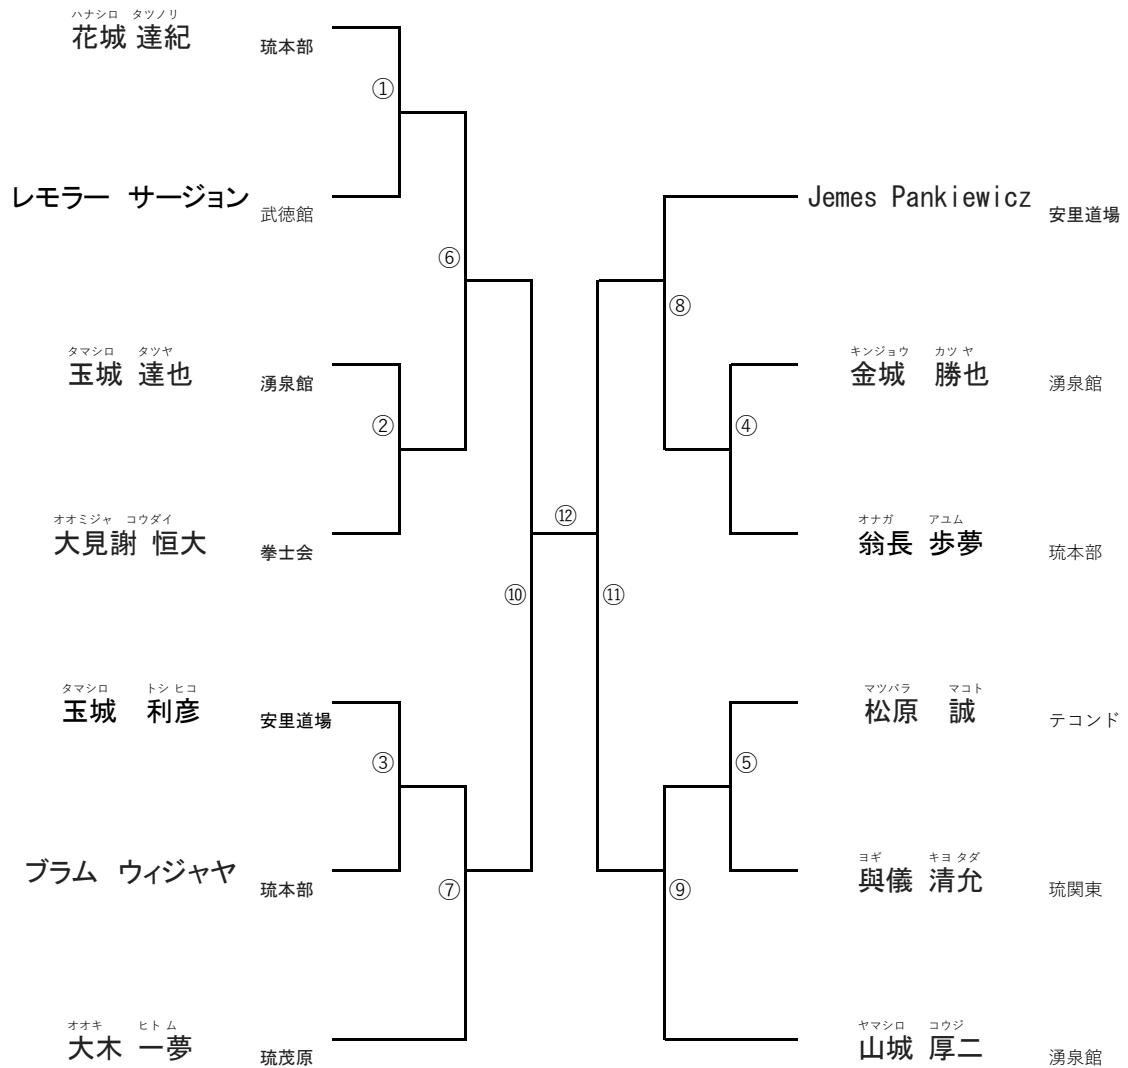

アラカキ ミツハル
新垣 光春

ときわ

ホカマ キシン
外間 喜伸

守礼之邦

Dan Antonsen

哲心館

	森裕美	水野恭子	大見謝尚子
モリ ヒロミ 森 裕美 琉関東	X		
ミズノ ヤスコ 水野 恭子 琉関東		X	
オオミジャ ショウコ 大見謝 尚子 武拳館			X

軟式組手の部