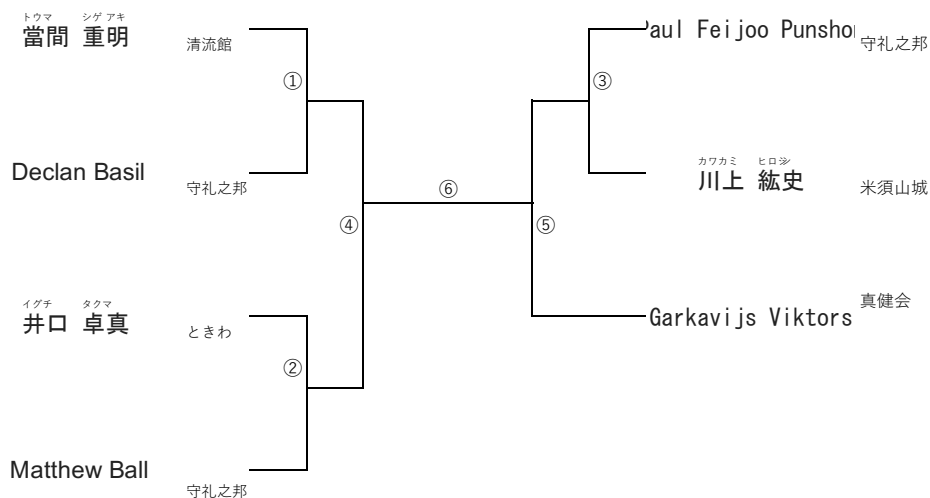

5 一般女子 段の部

棒の部

6 一般男子級の部

オナガ アスム
翁長 歩夢
琉本部

レモラー サージョン
武徳館

棒の部

7 一般男子段の部

棒の部