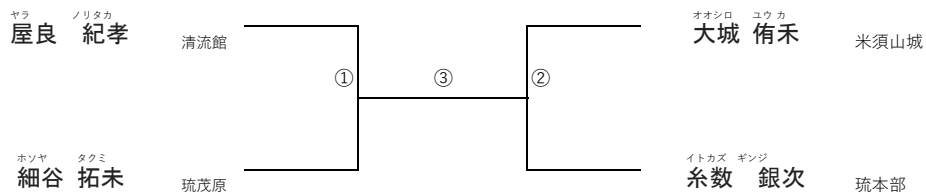

棒の部

3 中学生

棒の部

4 一般女子 級の部

棒の部

5 一般女子 段の部