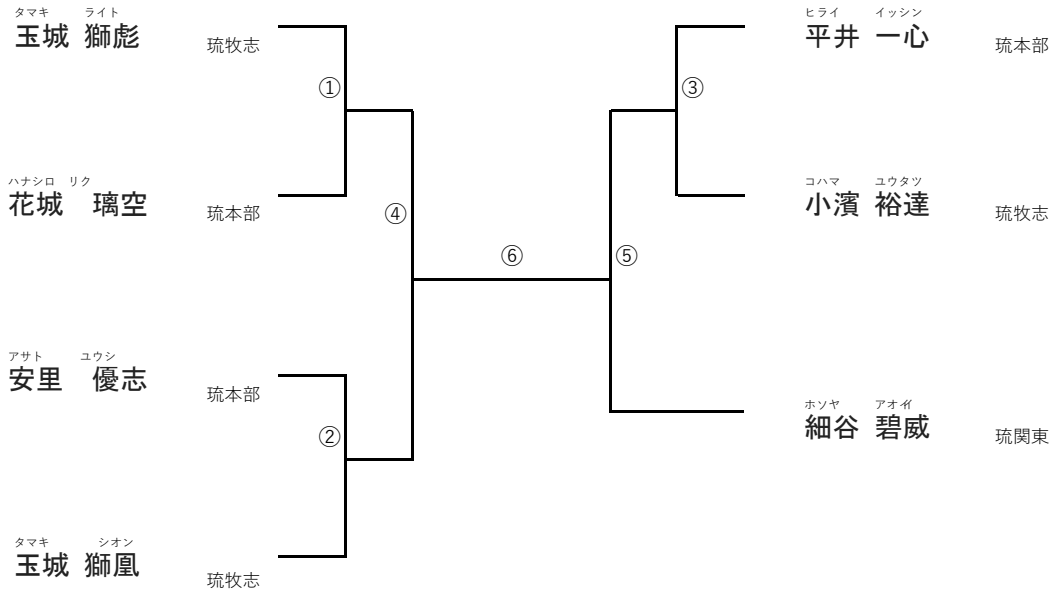

軟式組手の部

17 少年1部

軟式組手の部

18 少年2部

	西原 周志	系数 雷士	安里 優成
ニシハラ ショウジ 西原 周志 琉本部	X		
イトカズ ライジ 系数 雷士 琉本部		X	
アサト ユウセイ 安里 優成 琉本部			X

軟式組手の部

19 中学生

ホソヤ タクミ
細谷 拓未

琉関東

イトカズ キンジ
系数 銀次

琉本部