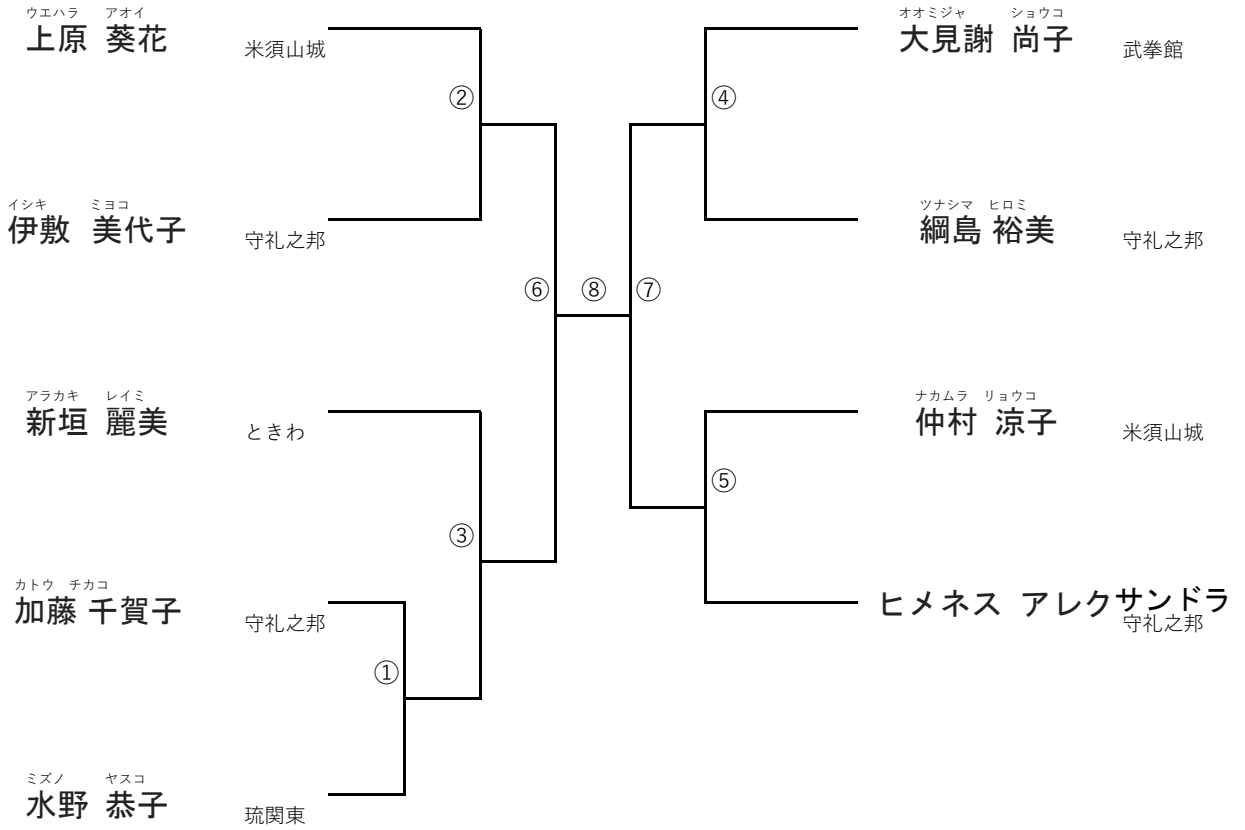

釵の部

14

一般男子

スイト コウジ
水渡 晃二

琉関東

①

③

②