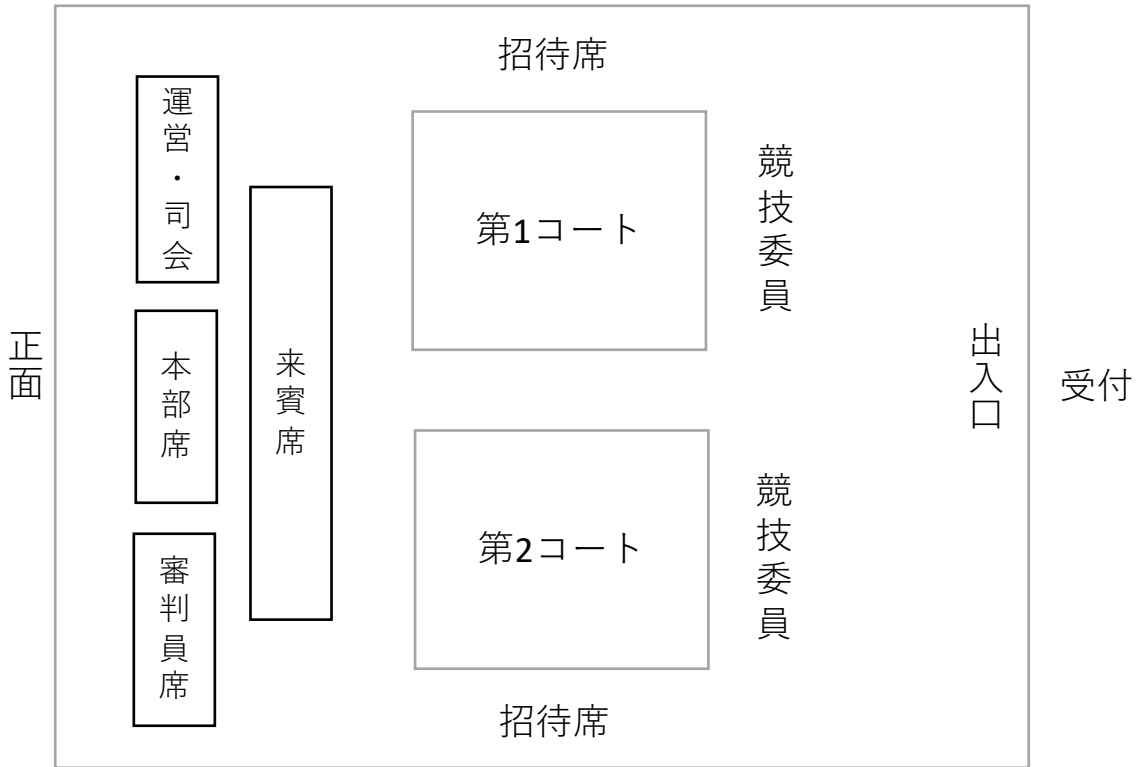

コート配置図

<「型」競技レイアウト>

<「組手」競技レイアウト>

第3回ワールド琉球古武道チャンピオンシップ 試合進行表

10:00

組手コート		
硬式組手一般男子		1回戦

第一コート

第二コート